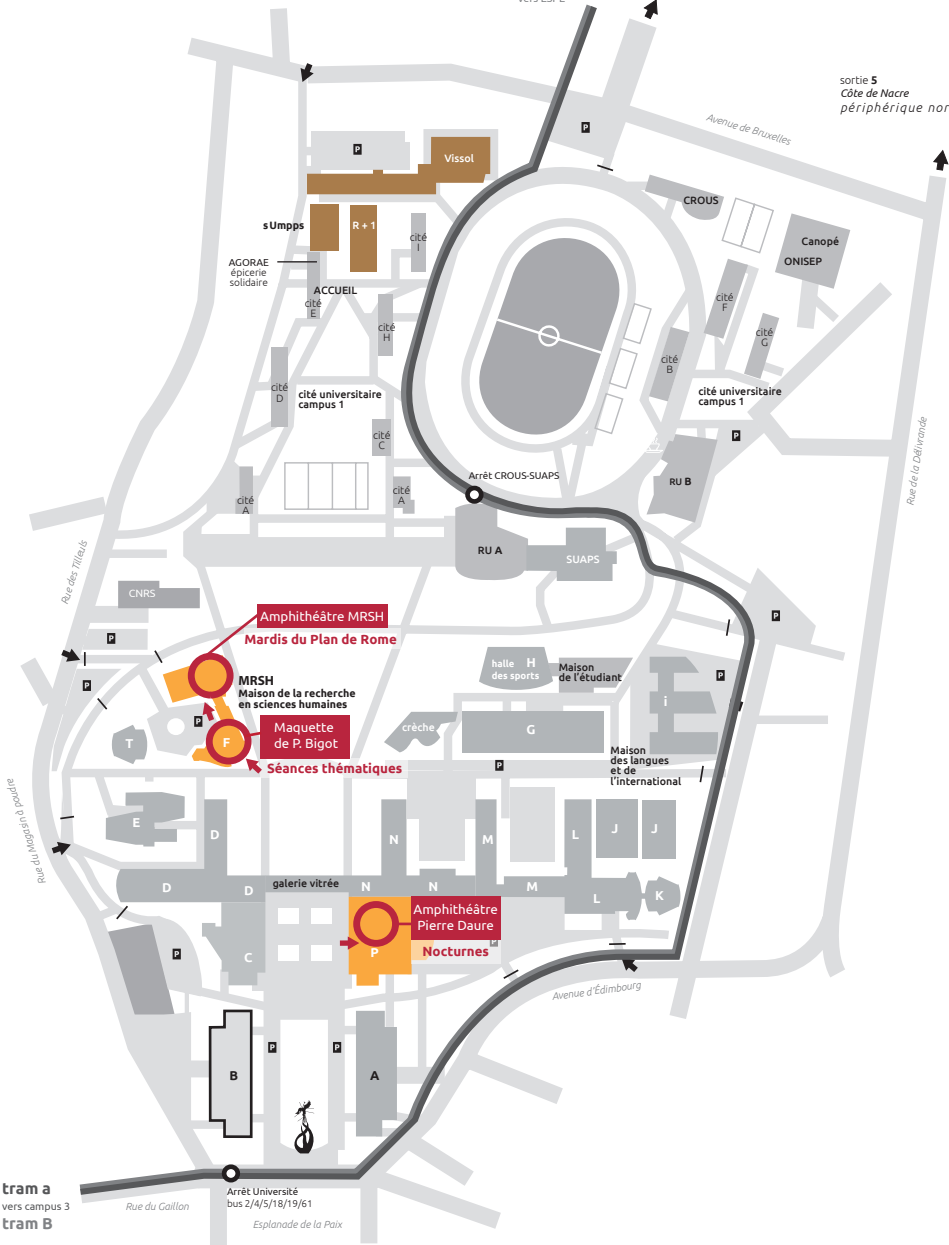

tram a  
vers campus 2, 4, 5 & ESPE  
tram B  
vers ESPE

sortie 5  
Côte de Nacre  
périphérique nord

tram a  
vers campus 3  
tram B

Arrêt Université  
bus 2/4/5/18/19/61  
Esplanade de la Paix

centre ville

château